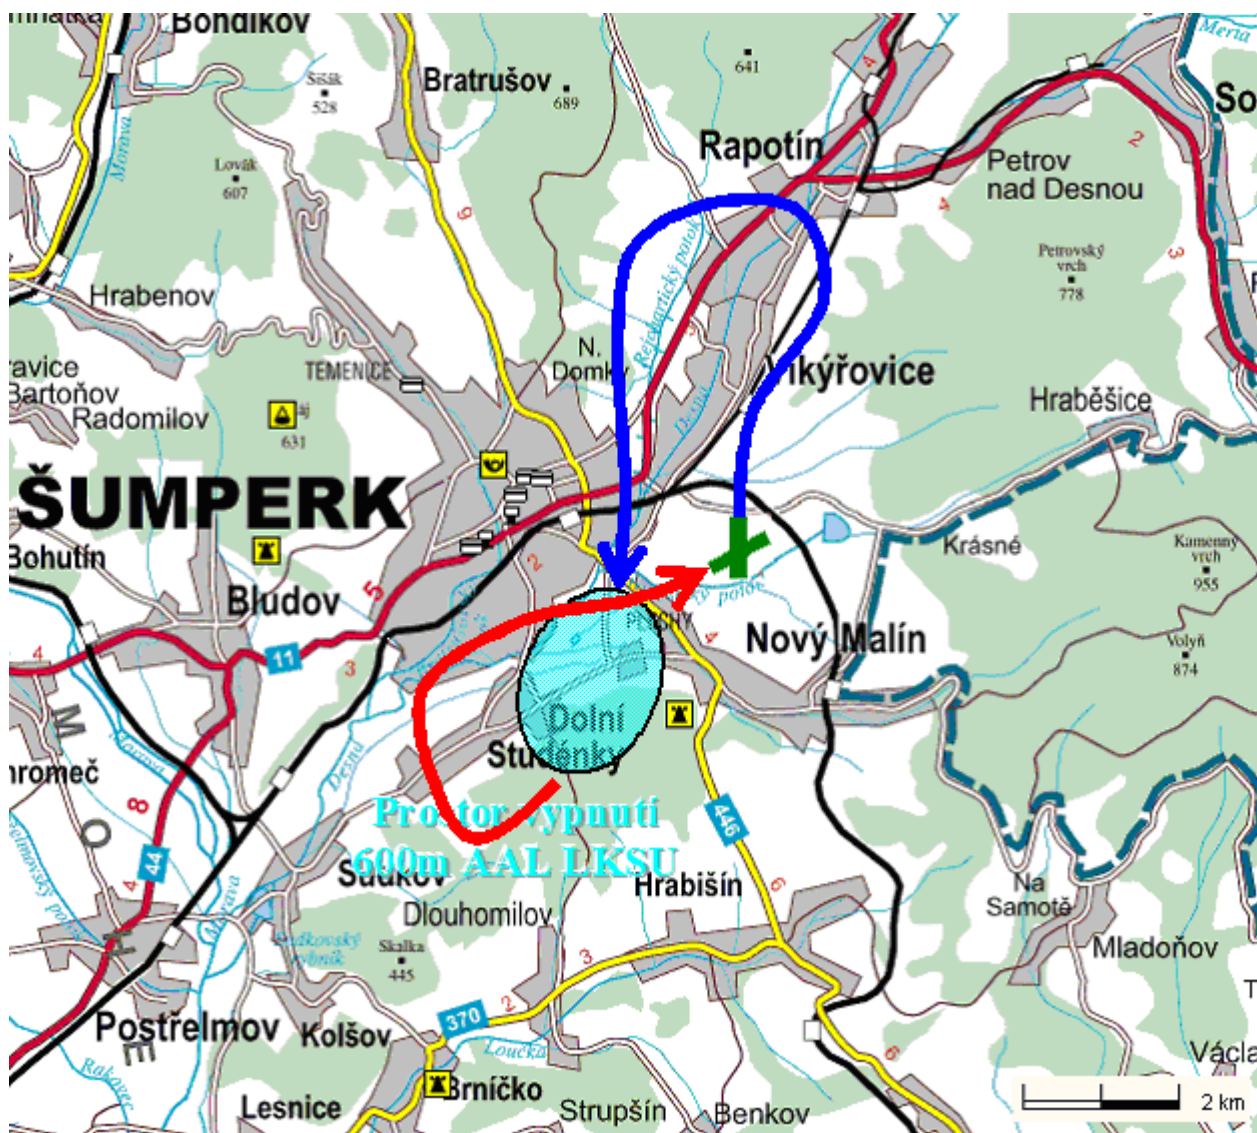

Příloha č.6

k místním propozicím

Startovní procedura pro vzlety na dráze 36 - prostor vypnutí jih

Příloha č.6

k místním propozicím

Startovní procedura pro vzlety na dráze 36 - prostor vypnutí sever